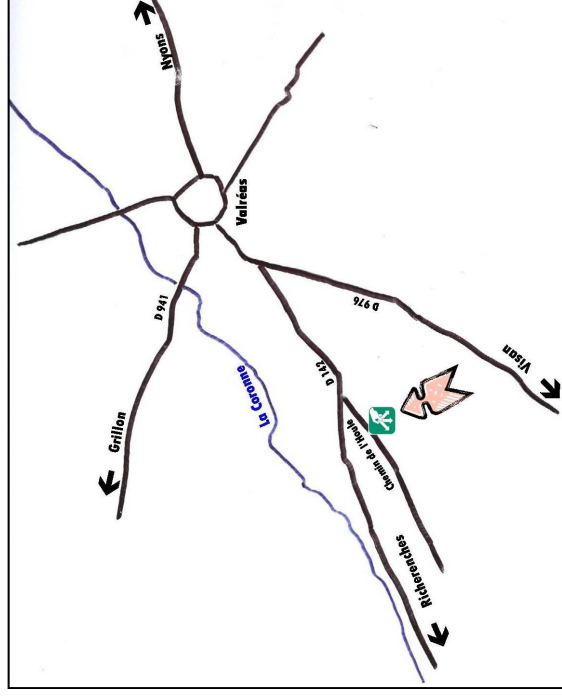

Plan d'accès :

Déchetterie Intercommunale de l'Enclave des Papes Guide de l'utilisateur

**Un nouvel espace de tri ouvre
ses portes !**

Coordonnées :
Déchetterie Intercommunale de l'Enclave
des Papes
Quartier les Plans—84600 VALREAS
Téléphone : 04.90.37.49.31